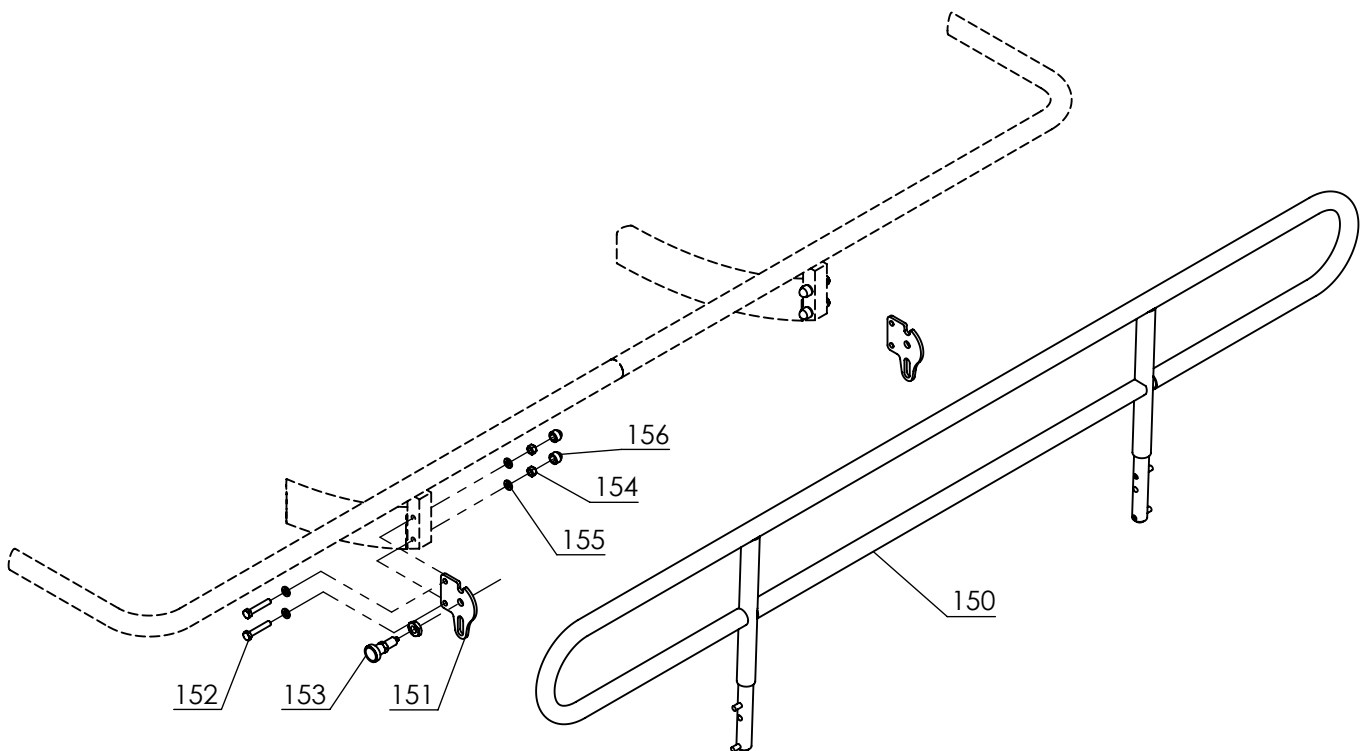

**Zijhek douchebrancard/aankleedtafel electrisch hoog/laag aan de wand
type 67905120 (L=160) & 67905125 (L=190)**

| Stuknr. | Art.nr. | Aantal | Naam | Materiaal | Opm./ Tek.nr. |
|---------|----------------------|--------|---------------|---------------|------------------------------------|
| 150 | 70512001 70512501 | 1 | Zijhek | St + RVS gec. | 5120-26 (L=160) 5125-29 (L=190) |
| 151 | 70512002 | 2 | Scharnierstuk | RVS 304 | 5120-27 |
| 152 | | 4 | Zeskantbout | A2 | M6x35 DIN931 |
| 153 | 70500501 | 1 | Borgstift | RVS | - |
| 154 | | 4 | Borgmoer | A2 | M6 DIN985 |
| 155 | | 8 | Sluistring | PA | M6 DIN125 PA |
| 156 | | 4 | Moerkap | PE (wit) | M6 |

H:\SW-Tek\Felikaan lijn\5120\

| | |
|--|-------------------|
| Getekend: PS | Datum: 27-04-2006 |
| Revisie: 1 /PS | Datum: 28-04-2009 |
| Revisie: - /PS | Datum: - |
| Auteursrecht volgens de wet voorbehouden | Maateenheid: mm |

Overzicht onderdelen

Lopital Nederland bv

Type nr: 67905120/5125