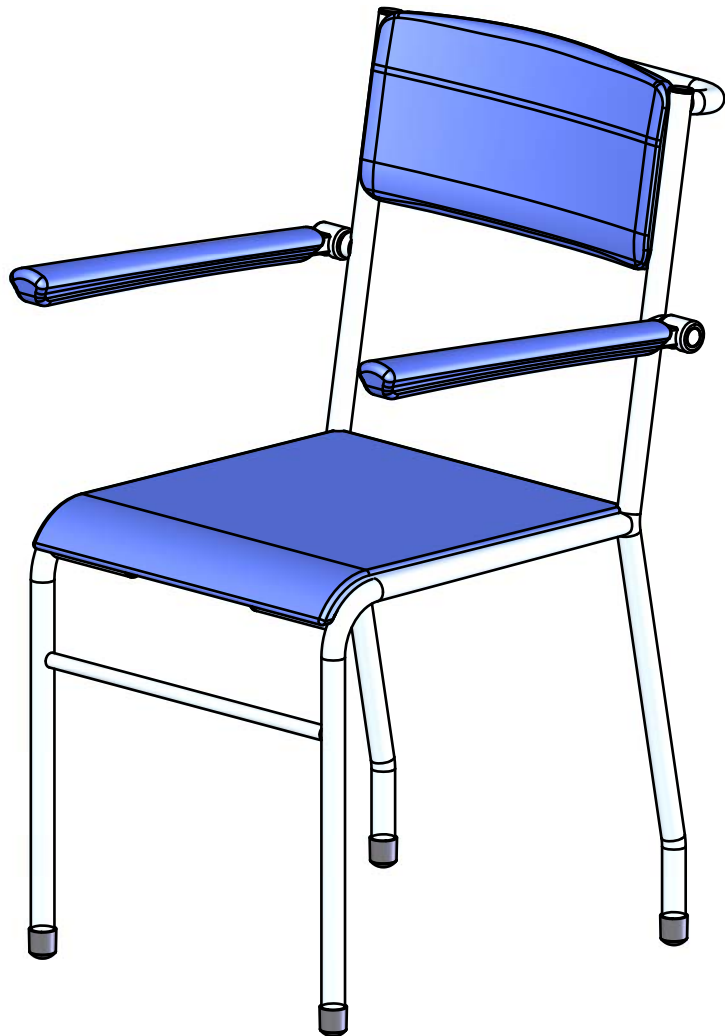

Type nr: 54006020

Timo 54006020

Part nr.	QTY.	Art.nr.	Part
1	1	70602101	Frame
2	1	70203509	Backrest
3	1	70602007	Seat
4	1	70565001	Armrest
5	4	70602006	Snaploc
6	4		Tube cap Ø25
7	4		Tube cap Ø25
8	2	75005640	Cylinder head screw M8x16 Super Duplex 4529
9	4		Countersunk screw M6x10
10	4		Capring M4
11	4		Chipboard screw 4,2x30
12	4		Screw cap M4

Type nr: 54006020