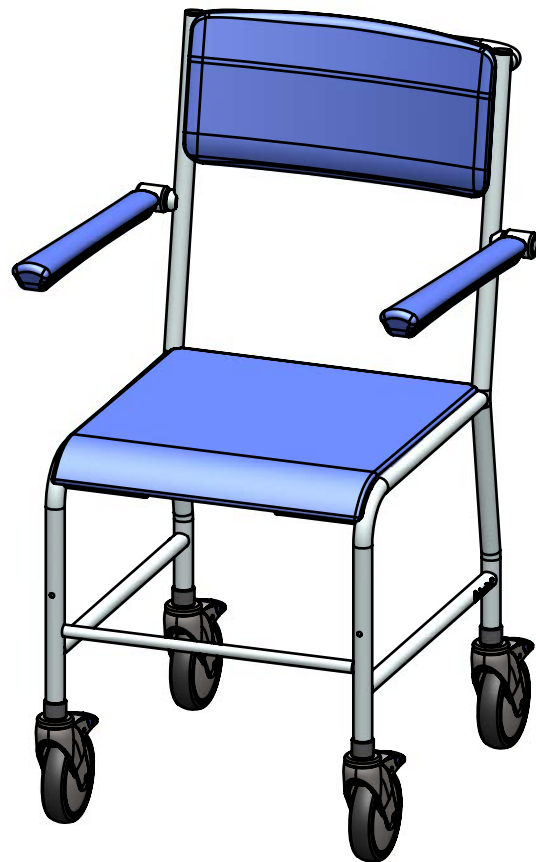

## Timo 54006025

Part nr.	QTY.	Art.nr.	Part
1	1	70203501	Frame
2	1	70203509	Backrest
3	4	70519928	Castor Ø 125 mm braked
4	1	70602007	Seat
5	1	70565001	Armrest
6	4	70602006	Snaploc
7	2	75005640	Cylinder head screw M8x16 Super Duplex 4529
8	4		Cap castor
9	4		Insert Ø25
10	4		Countersunk screw M6x10
11	4		Capring M4
12	4		Chipboard screw 4,2x30
13	4		Screw cap M4